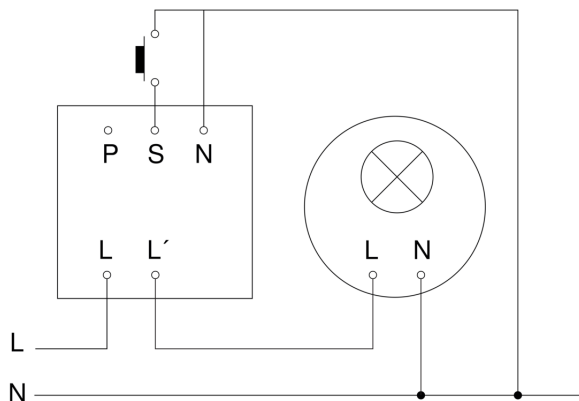

Rilevatore di presenza - Professional Line

IR Quattro HD 24m

COM1 - sup. nero

EAN 4007841 068615

Art. n. 068615

IR Quattro HD 24m

COM1 - sup. nero
EAN 4007841 068615
Art. n. 068615

Schema elettrico Master

Schema elettrico Master-Master collegamento in rete

IR Quattro HD 24m

COM1 - sup. nero
EAN 4007841 068615
Art. n. 068615

Schema elettrico Master-Slave collegamento in rete