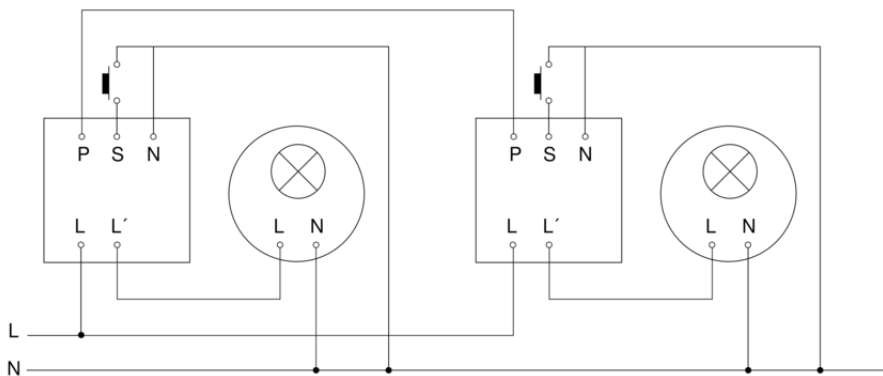

Rilevatore di presenza - Professional Line

IR Quattro HD 24m

COM1 - sup. nero

EAN 4007841 068615

Art. n. 068615

IR Quattro HD 24m

COM1 - sup. nero
EAN 4007841 068615
Art. n. 068615

Schema elettrico Master

Schema elettrico Master-Master collegamento in rete

IR Quattro HD 24m

COM1 - sup. nero
EAN 4007841 068615
Art. n. 068615

Schema elettrico Master-Slave collegamento in rete